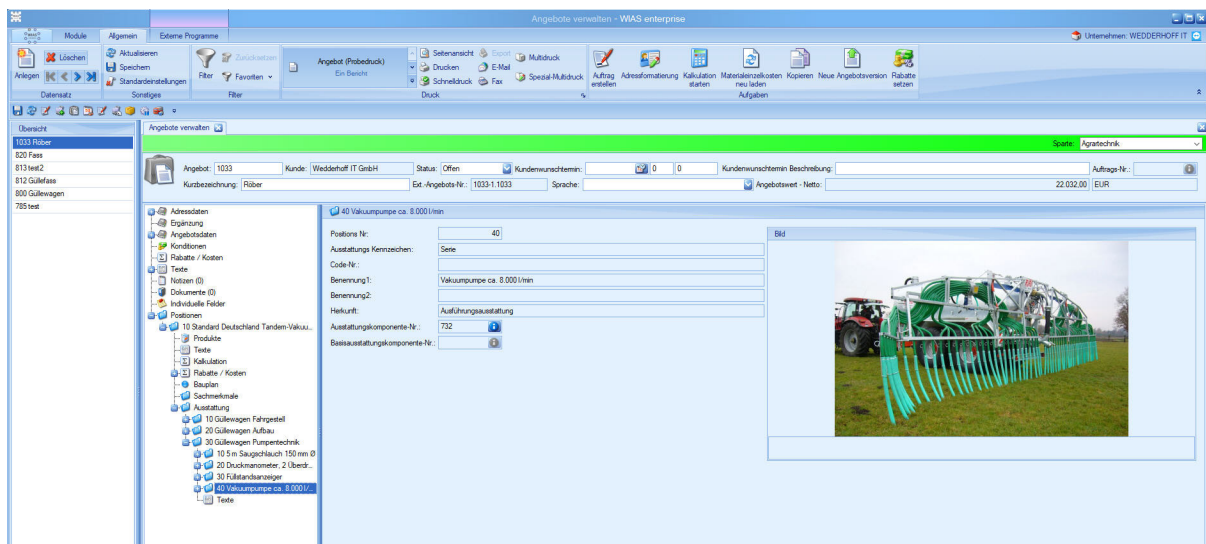

**WIAS enterprise** ist eine umfassende und durchgängige Branchenlösung, die genau auf die Anforderungen in der Agrar- und Kommunaltechnik zugeschnitten ist. WIAS enterprise ist aus der Praxis entwickelt worden und basiert auf den Erfahrungen und dem Know-how von mehr als 250 erfolgreich umgesetzten Projekten innerhalb Deutschlands, Österreichs, der Schweiz und Belgien.

In WIAS enterprise werden alle produktionstechnischen und betriebswirtschaftlichen Kennzahlen abgebildet und zur Steuerung der Unternehmensprozesse bereitgestellt. Als modulare Softwarelösung besteht diese aus einem Basissystem, in dem vorkonfigurierte und in der Praxis getestete Branchenprozesse enthalten sind, welche modular ergänzt, erweitert und angepasst werden können.