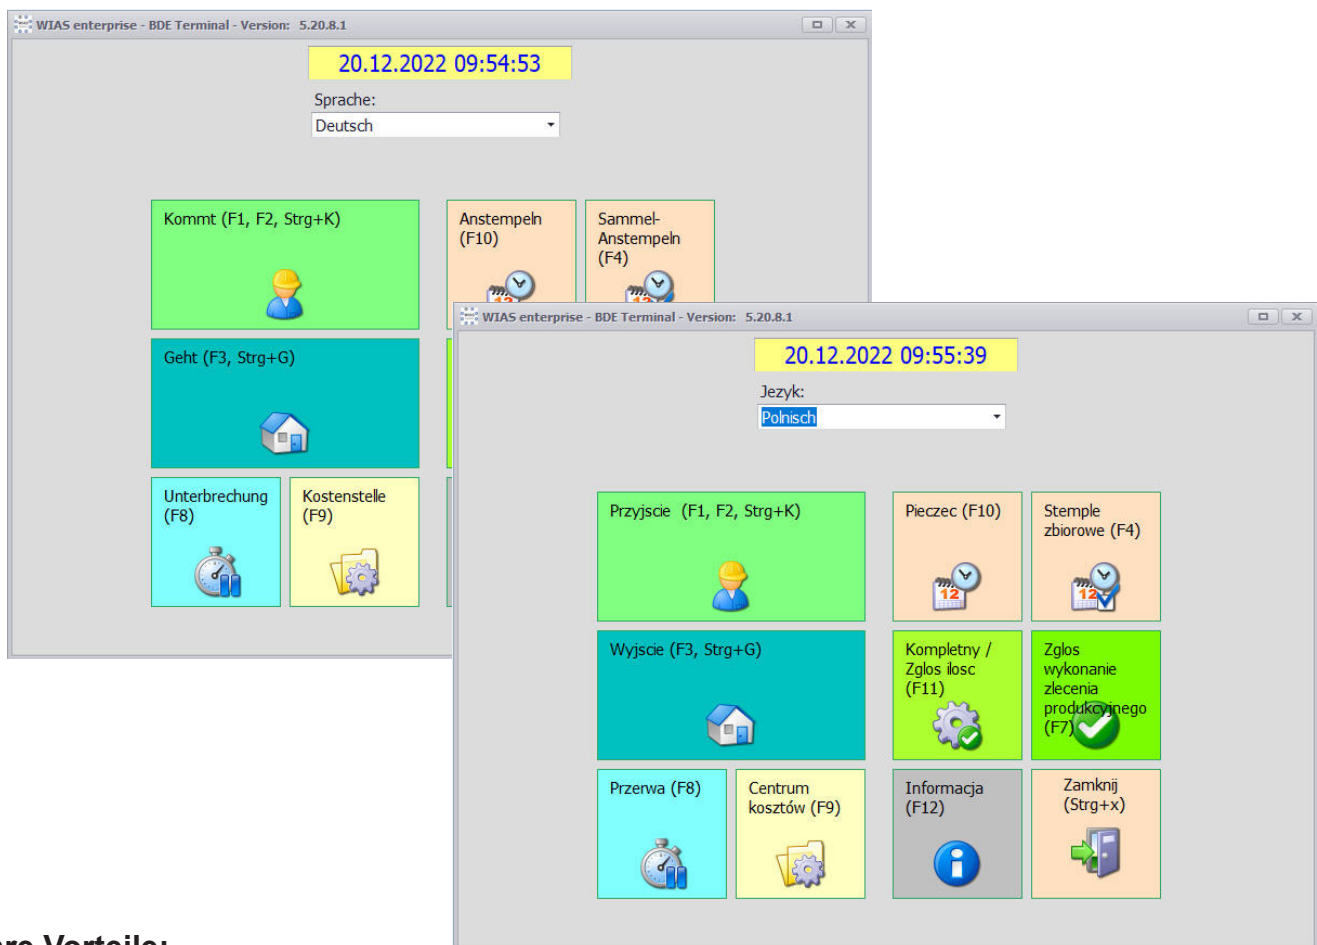

ZDE/BDE-Mehrsprachigkeit

Mit diesem Zusatzpaket erfolgt die Realisierung der Mehrsprachigkeit im WIAS enterprise BDE-Terminal.

Nutzen Sie selbstständig die Möglichkeit, das WIAS enterprise BDE-Terminal in den von Ihnen gewünschten Sprachen zu übersetzen und entsprechend anzupassen. Alle Begriffe (Label und Meldungen) werden für jede hinterlegte Sprache umgesetzt.